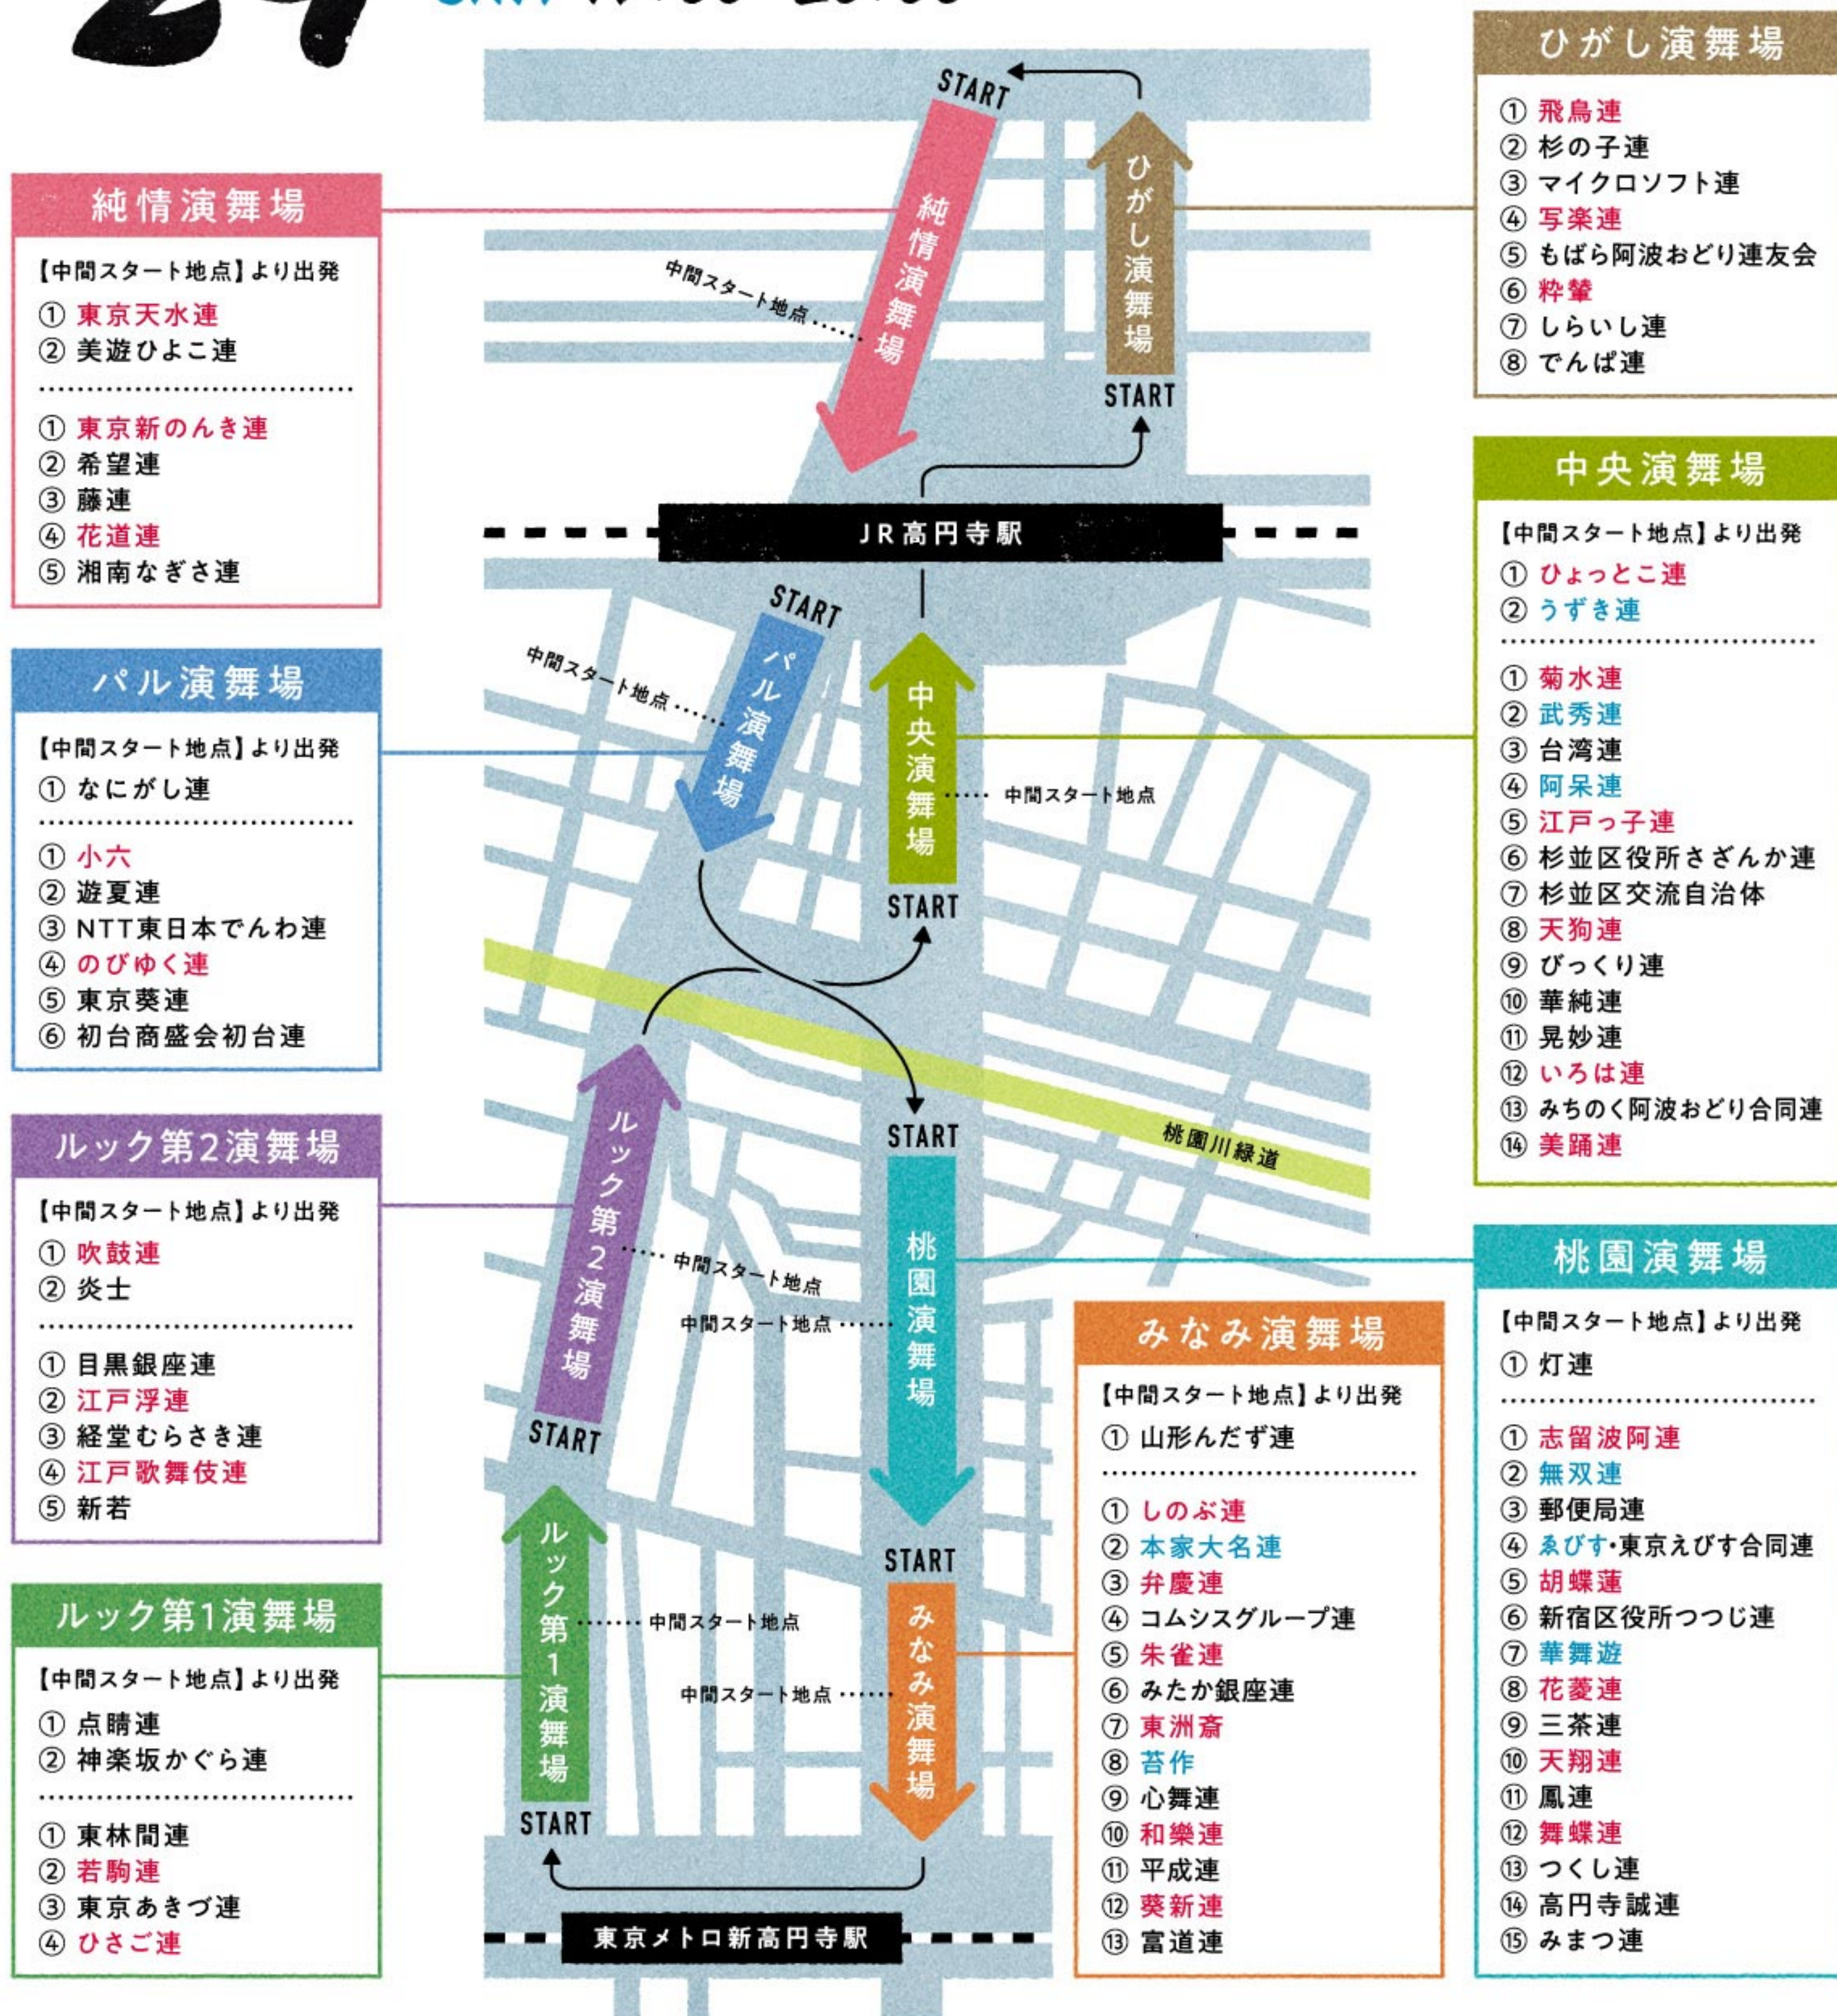

参加連の運行表

お目当ての連の順番をCHECK!

- 赤字の連は高円寺阿波おどり連協会所属連、青字の連は徳島連です。
- 各連の紹介は、P11~13をご覧ください。
- 17:00より、各演舞場のスタート地点(一部の連は、中間スタート地点)からMAP内の番号順で踊り始めます。
- 各連は矢印の方向に進み、MAP中央の桃園川緑道付近で交差する、8の字形のルートを通ります。
- 全8演舞場のうち、各連平均で5、6カ所の演舞場をまわります。
- ※「杉の子連」はひがし演舞場・純情演舞場、「おじゃま連」は桃園演舞場・みなみ演舞場のみの参加です。

ビーコンで、お目当ての連を追跡しよう!

ビーコンは、Bluetoothを使った小型の発信器。連の高張提灯についたビーコンを専用アプリから追跡し、各連の現在地を簡単に確認できます。ぜひQRコードからアプリをダウンロードのうえ、ご活用ください!

8/24

[開催時間] SAT. 17:00-20:00

8/25

[開催時間] SUN. 17:00-20:00